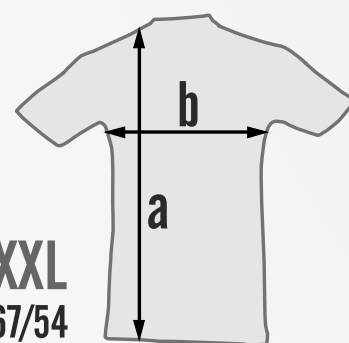

Fruit of the Loom 165g (white 160g) 20db-től a FÓLIAKÉSZÍTÉS, SZITAKÉSZÍTÉS és SZÁLLÍTÁS INGYENES!

100% pamut Valúweight

XS S M L XL XXL

* 99% pamut 1% polyester
 ** 97% pamut 3% polyester

WHITE	FUCHSIA	HEATHER RED **	PURPLE
BLACK	HEATHER BURGUNDY	HEATHER ROYAL	RED
AZURE BLUE	HEATHER GREEN	LIGHT GRAPHITE	ROYAL BLUE
BOTTLE GREEN	HEATHER GREY *	LIGHT PINK	SKY BLUE
BURGUNDY	HEATHER NAVY **	LIME	SUNFLOWER
DEEP NAVY	KELLY GREEN	NAVY	YELLOW
DARK HEATHER **	HEATHER PURPLE **	ORANGE	

	XS	S	M	L	XL	XXL
a/b (cm)	62/42	63/44	64/46	65/49	66/51	67/54

articon.hu